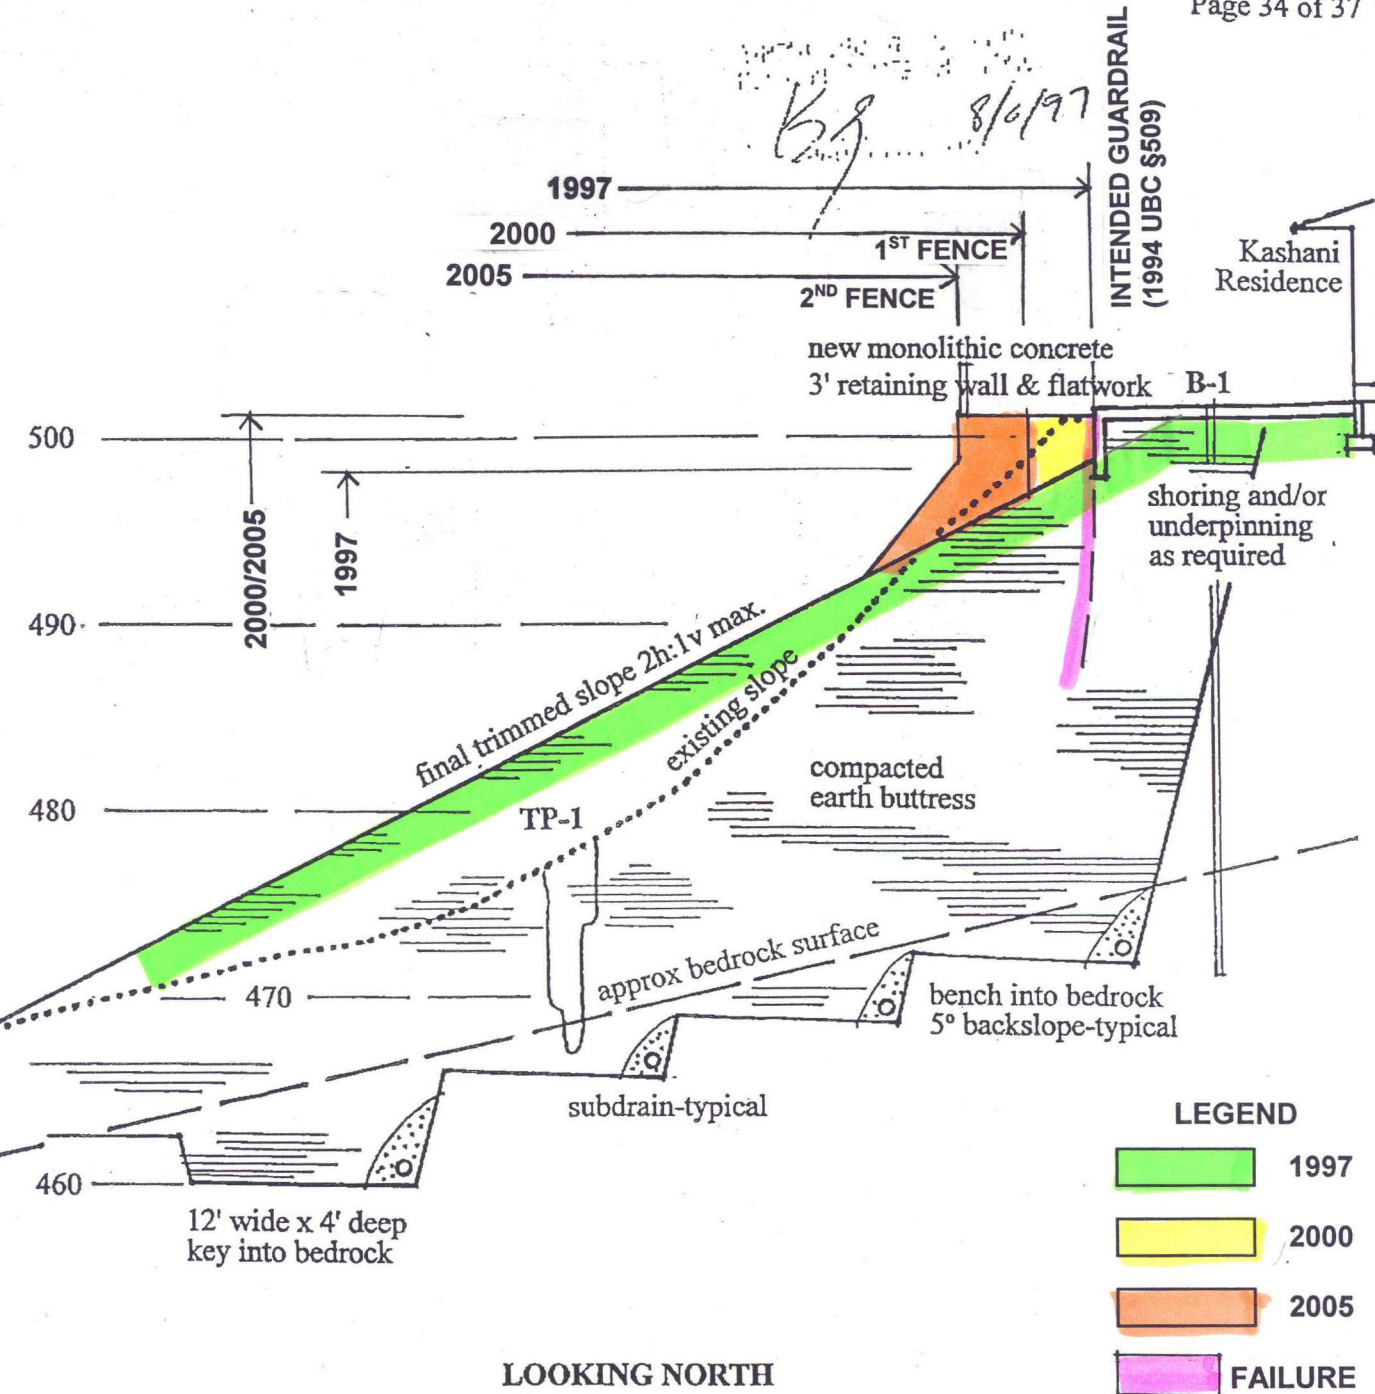

By 8/6/97

LOOKING NORTH

Scale 1"=20'